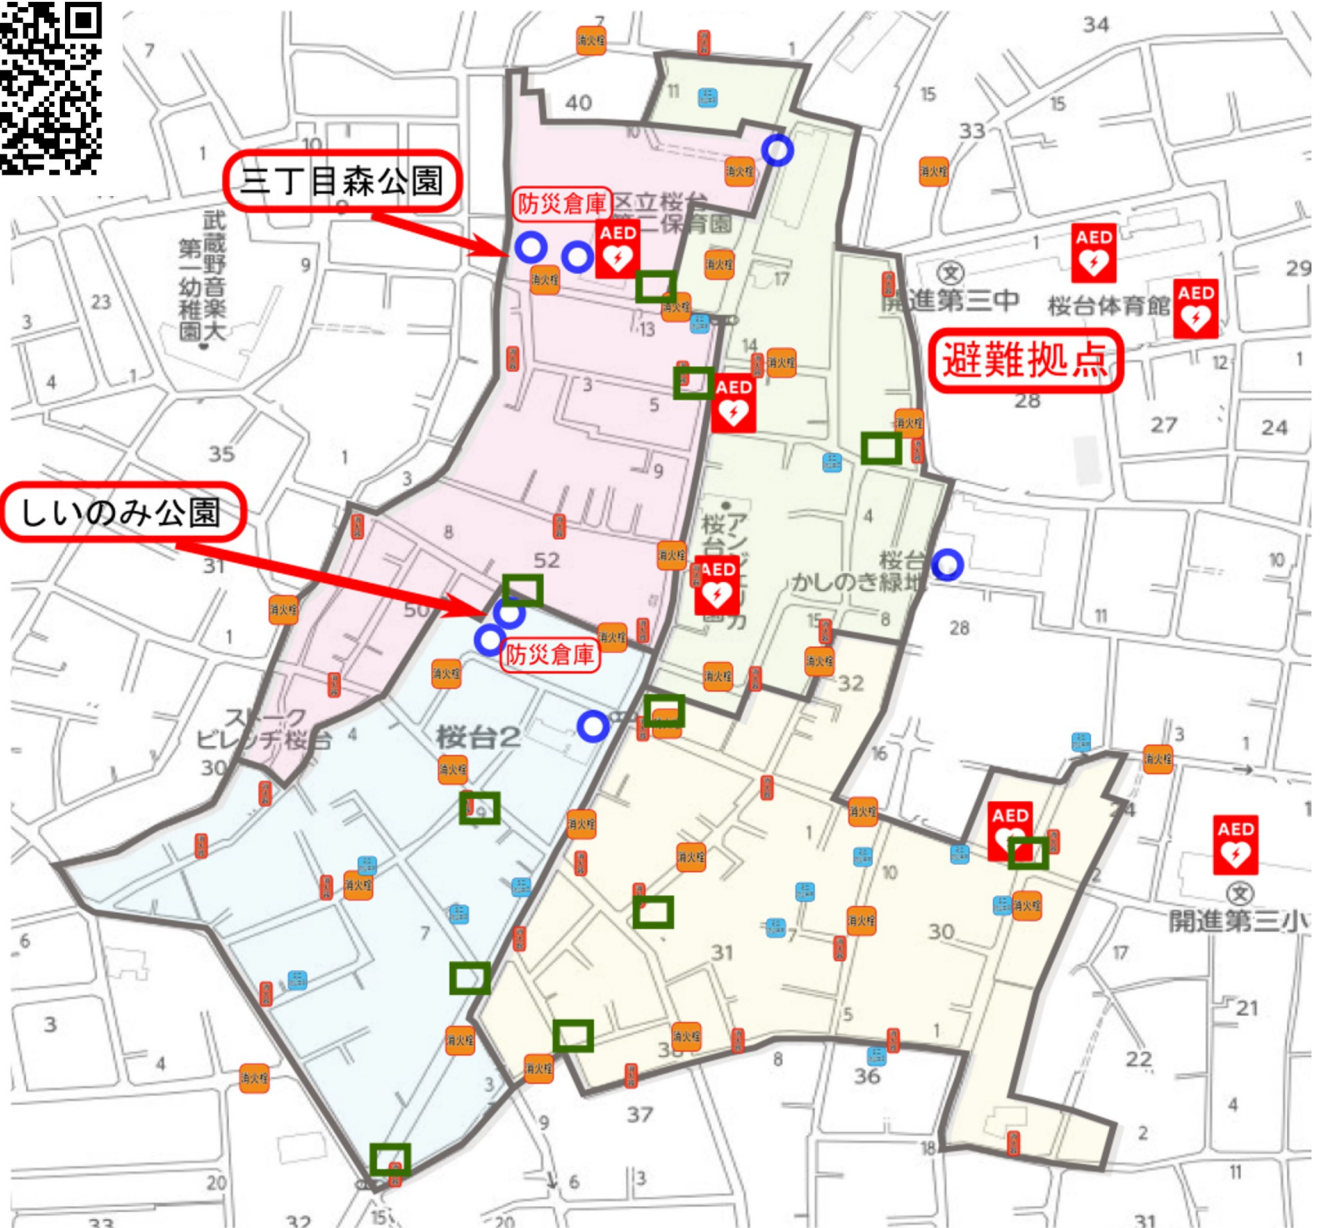

町会防災マップ

避難拠点：開進第三中学校

開進第三中学校の 避難拠点に備蓄されている物資（令和3年4月）

クラッカー	1330食	毛布	700枚
アルファ化米	700食	寝袋	700枚
調整粉乳	21缶	子供用紙おむつ	486枚
哺乳瓶	30本	大人用紙おむつ	330枚
保存水(500ml)	2100L	携帯トイレ	700枚
給水袋	700枚	組立式トイレ	3台
ポリ容器(10L)	240個		
組立水槽	3基	など	

防災倉庫：しいのみ公園と三丁目森公園

<https://sakuradai-shinwachoukai.web.app/bousaimap.html>

2022年3月版

消火器

≡ 二 防水井戸

掲示板

消火栓

防火水槽